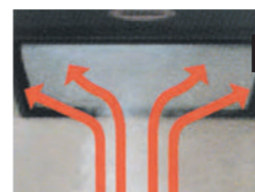

蛇口と浄水器が一体に

- 浄水器ごとホースが引き出せる
- 浄水シャワーが使える
- 毎分4Lのたっぷり浄水

今がお取替え時! その③

**お風呂の  
蛇口お取替え**

TOTO サーモスタット TMGG40E

メーカー希望小売価格 **42,984円** (税込) [チラシを見た!]  
でご予約 **32,400円**  
※税込価格

1年間で43杯分の節約に!  
いつも適温。簡単操作の快適エコシャワー。

サーモスタットなら、設定した温度のお湯がいつでも使え、レバーひとつで流量調節。いったん止めてからのシャワーの温度変化も最小限に。

今がお取替え時! その④

**レンジフードのお取替え**

ホーローレンジフード (整流板つき)

キャンペーン特価 | 標準取付け  
工事費込み **60,480円** ※税込価格  
Takara standard  
タカラ 標準品

油汚れもお掃除ラクラク!!  
お手入れ簡単レンジフード。

整流板とは?

「すきま風現象」を利用して、吸引力をアップさせる板です。油煙を逃しません。また、素材に高品位ホーローを採用しているため、頑固な油汚れも簡単にふき取れます。

お手入れ簡単な高品位ホーロー

キッチンやお風呂のお掃除がもっと簡単になれば...という願いも、高品位ホーローが解決。表面がガラス質なので、時間が経っても汚れが染み込みません。汚れも軽くサッとひと拭きでOK。ニオイもつきません。

今がお取替え時! その⑤

**洗面化粧台のお取替え**

TOTO  
SAQUA

洗面所サクア

メーカー希望小売価格 **194,000円** (税込) [チラシを見た!]  
でご予約 **150,000円** ※税込価格  
キャンペーン特価 | 標準取付け  
工事費込み

使いやすくお手入れしやすいサクアなら、  
家事も身支度も楽しくはかどります。

サクアの3大特徴

POINT1. ひろびろ陶器ボウル

スクエア形状で容量たっぷりのボウル。  
水栓部分が壁面取り付けなので、衣類の手洗いや洗髪、  
バケツの水入れなど余裕の広さ。