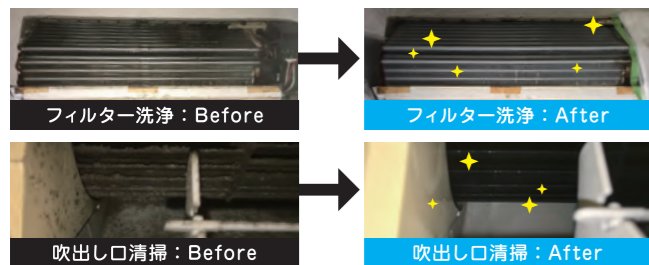

ご予約の際に『チラシを見た!』とお伝えください。

今がお取替え時! その①

**エアコンクリーニング**

冬に向けて  
空気をキレイにしませんか?  
夏の終わりは見えないカビやホコリが付着。  
プロの技術でアレルギーの原因まで徹底除去します!

フィルターなど表面の汚れをスチームで洗浄。内部のファンを清掃して  
においやカビを除去します。また、経年使用によるフィルターの目詰まりも本格洗浄いたします。

**キャンペーン特価** 1台 **10,000円**  
2台 **18,000円**  
※お掃除ロボ搭載は対象外となります。  
※税込価格

今がお取替え時! その②

**キッチンの  
蛇口お取替え**

10年間保証 蛇口一体型浄水器 みず工房 takagi

シングルレバー混合栓 (ワンホール型)

メーカー希望小売価格 **47,520円** (税込) [チラシを見た!]  
でご予約 **35,640円**  
※税込価格 ※標準取付け工事が別途必要です。

蛇口と浄水器が一体に

- 浄水器ごとホースが引き出せる
- 浄水シャワーが使える
- 毎分4Lのたっぷり浄水

今がお取替え時! その③

**お風呂の  
蛇口お取替え**

TOTO サーモスタット TMGG40E

メーカー希望小売価格 **42,984円** (税込) [チラシを見た!]  
でご予約 **32,400円**  
※税込価格

1年間で43杯分の節約に!  
いつも適温。簡単操作の快適エコシャワー。