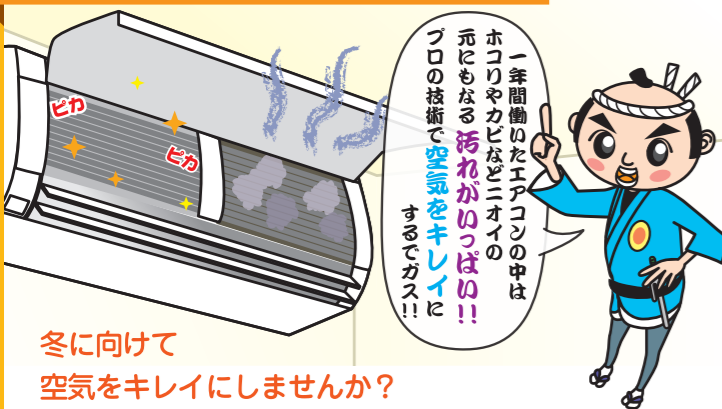

ご予約の際に『チラシを見た!』とお伝えください。

今がお取替え時! その①

**エアコンクリーニング**

冬に向けて  
空気をキレイにしませんか?  
夏の終わりは見えないカビやホコリが付着。  
プロの技術でアレルギーの原因まで徹底除去します!

フィルターなど表面の汚れをスチームで洗浄。内部のファンを清掃して  
においやカビを除去します。また、経年使用によるフィルターの目詰まりも本格洗浄いたします。