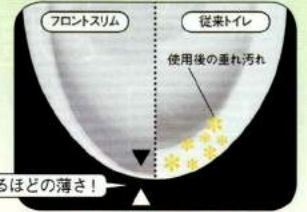

高品位ホーローを採用
お求めやすい価格設定

- 間口 75cm
- 扉タイプ
- ホーローボール
- 1面鏡 (鏡裏収納なし)
- デッキ水洗
- 洗髪シャワータイプ
- 照明 LED

¥56,200
(×)¥63,936

住宅用トイレ テイモ二 Fシリーズ

お手入れカンタン
価格も納得の機能充実モデル

- 温水洗浄便座
- 節水洗浄 大 4.8L / 小 4.0L
- スクリュー洗浄
- フロントスリム

つまめるほどの薄さ!
¥105,800
(×)¥123,120