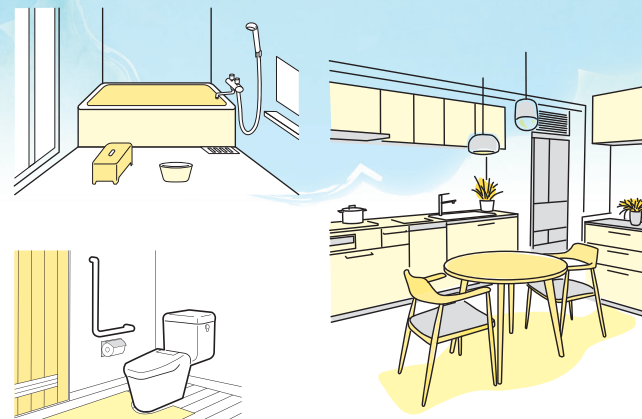

おうちの設備の
御用聞き

お問い合わせはこちらまで(受付時間/8:30~17:00)

0120-081-540

<http://goyoukiki-web.com/>

運営会社：株式会社ガスエナジーヤブタ

料金は、現地の状況・使用材料で変わる場合があります。
無料でお見積りいたしますので、まずはお電話にてご相談ください。